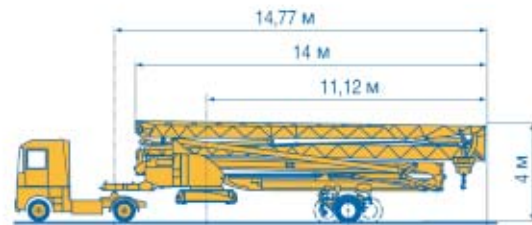

POTAIN 

IGO50

Самомонтирующийся башенный кран

GlobalCrane

официальный дистрибьютор Manitowoc Cranes

ГРУЗОВЫСОТНЫЕ ХАРАКТЕРИСТИКИ

ДИАГРАММЫ ГРУЗОПОДЪЕМНОСТЕЙ

- Реакции при работе
- Реакции в покое
- ▲ Вес без груза, балласта (или транспортных осей), с максимальной длиной стрелы и максимальной высотой.

-  Движущаяся каретка
-  Движущаяся каретка и диаграммы грузоподъемностей
-  Подъем
-  Перемещение каретки
-  Поворот

МОНТАЖ

ТРАНСПОРТИРОВКА

- DJ100/S120 
- DJ105/S125
- DJ126M/S125
- DJ126M/S215M

	H			L
DJ100/S120	2,75 м	5,25 м	5,87 м	3,57 м 16,39 м
DJ105/S125	2,75 м	5,25 м	5,87 м	3,57 м 16,39 м
DJ126M/S125	2,75 м	5,25 м	5,87 м	3,57 м 16,96 м
DJ126M/S215M	3,55 м	4,93 м	6,19 м	4 м 17,75 м

- SL122/J215M
- SL121/J135
- SL121/S215M

SL122/J215M	3,65 м	4,93 м	6,19 м
SL121/J135	3,65 м	5,88 м	5,24 м
SL121/S215M	3,65 м	4,93 м	6,19 м

 Подкатные оси для перемещения по стройплощадке

A large, stylized graphic of a globe is positioned on the left side of the page. It features a white circular base with a black outline and several grey, curved lines representing latitude and longitude. The globe is set against a red background that occupies the right half of the page.