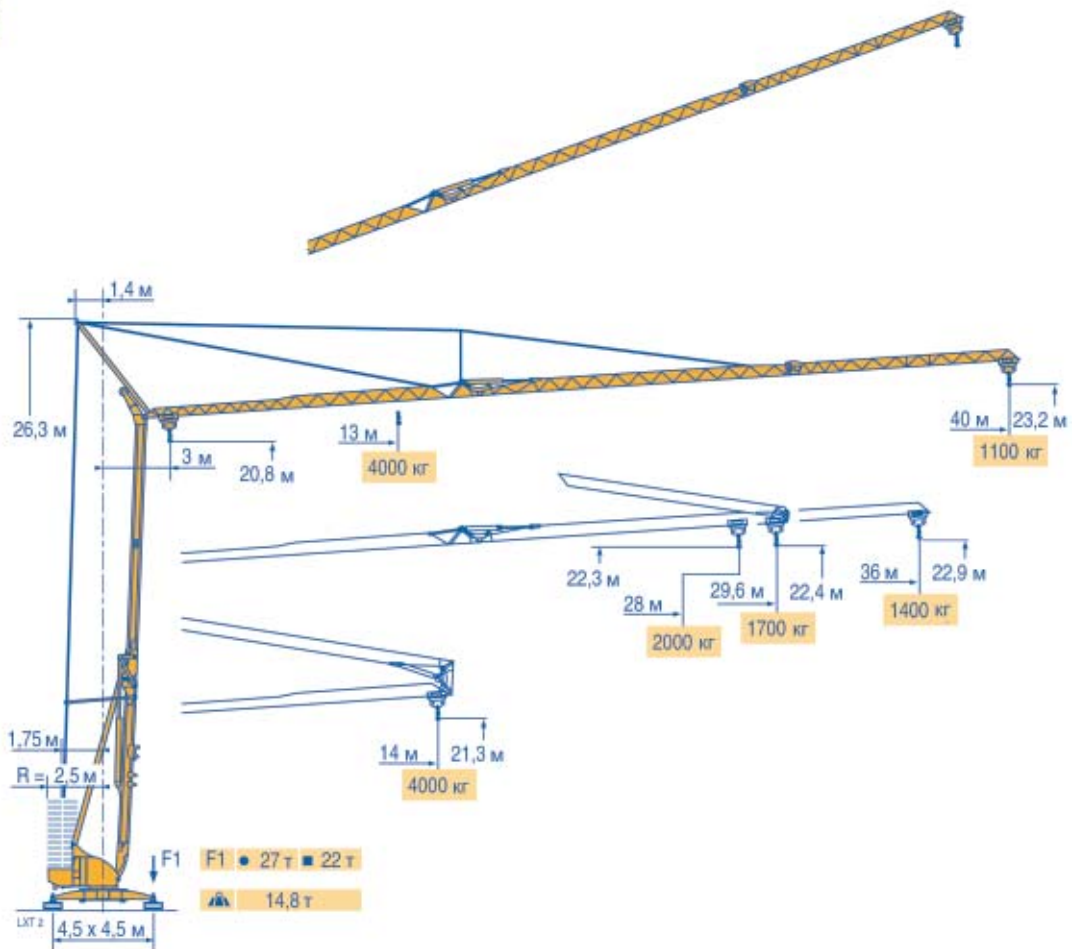

POTAIN 

IGO50

Самомонтирующийся башенный кран

GlobalCrane

официальный дистрибьютор Manitowoc Cranes

ГРУЗОВЫСОТНЫЕ ХАРАКТЕРИСТИКИ

ДИАГРАММЫ ГРУЗОПОДЪЕМНОСТЕЙ

- Реакции при работе
- Реакции в покое
- ▲ Вес без груза, балласта (или транспортных осей), с максимальной длиной стрелы и максимальной высотой.

С ПОДНЯТОЙ СТРЕЛОЙ

МЕХАНИЗМЫ

												л.с.	кВт	
	15 LVF 10 Optima	м/мин	3,6	18	30	49	66						15	11
		кг	2000	2000	2000	1100	500							
		м/мин	3,6	18	30	54	66	1,8	8,9	15	27	33		
		кг	2000	2000	2000	1000	500	4000	4000	4000	2000	1000		
	3 DVF5	м/мин	19 - 45 (0 → 1000 кг) - 19 - 41 (1000 → 4000 кг)									3	2,2	
	RVF+ 51	об/мин	0 → 0,8									5,5	4	
CEI 38 		IEC 38	kVA											
400 V (+6% -10%) 50 Hz		15 LVF 10 : 23 kVA					2000/14							

-  Движущаяся каретка
-  Движущаяся каретка и диаграммы грузоподъемностей
-  Подъем
-  Перемещение каретки
-  Поворот

МОНТАЖ

ТРАНСПОРТИРОВКА

- DJ100/S120 
- DJ105/S125
- DJ126M/S125
- DJ126M/S215M

	H			L
DJ100/S120	2,75 м	5,25 м	5,87 м	3,57 м 16,39 м
DJ105/S125	2,75 м	5,25 м	5,87 м	3,57 м 16,39 м
DJ126M/S125	2,75 м	5,25 м	5,87 м	3,57 м 16,96 м
DJ126M/S215M	3,55 м	4,93 м	6,19 м	4 м 17,75 м

- SL122/J215M
- SL121/J135
- SL121/S215M

SL122/J215M	3,65 м	4,93 м	6,19 м
SL121/J135	3,65 м	5,88 м	5,24 м
SL121/S215M	3,65 м	4,93 м	6,19 м

 Подкатные оси для перемещения по стройплощадке

A large, stylized graphic of a globe is positioned on the left side of the page. It features a white circular base with a black outline and several grey, curved lines representing latitude and longitude. The globe is set against a red background that occupies the right half of the page.