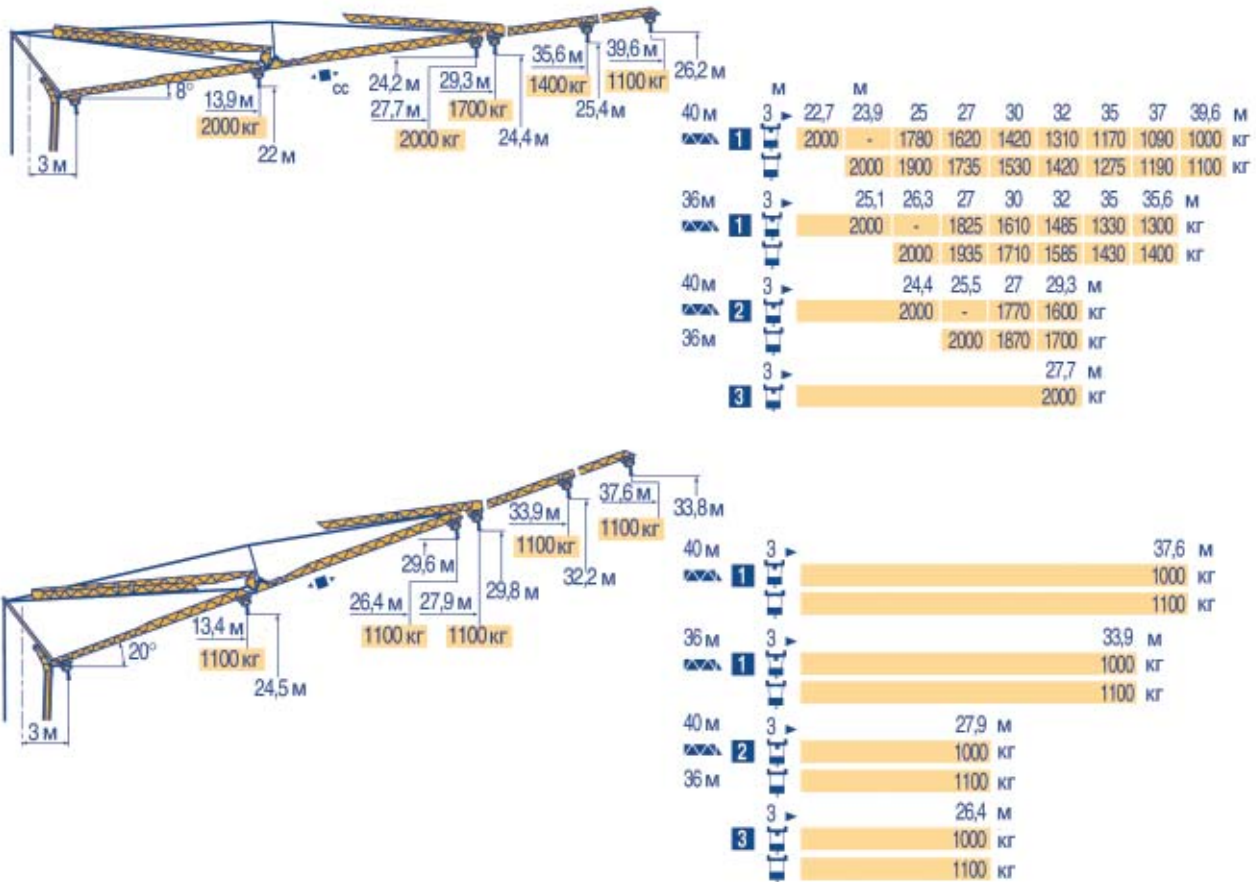

POTAIN 

IGO50

Самомонтирующийся башенный кран

GlobalCrane

официальный дистрибьютор Manitowoc Cranes

ГРУЗОВЫСОТНЫЕ ХАРАКТЕРИСТИКИ

ДИАГРАММЫ ГРУЗОПОДЪЕМНОСТЕЙ

- Реакции при работе
- Реакции в покое
- ▲ Вес без груза, балласта (или транспортных осей), с максимальной длиной стрелы и максимальной высотой.

С ПОДНЯТОЙ СТРЕЛОЙ

МЕХАНИЗМЫ

												л.с.	кВт	
	15 LVF 10 Optima	м/мин	3,6	18	30	49	66						15	11
		кг	2000	2000	2000	1100	500							
		м/мин	3,6	18	30	54	66	1,8	8,9	15	27	33		
		кг	2000	2000	2000	1000	500	4000	4000	4000	2000	1000		
	3 DVF5	м/мин	19 - 45 (0 → 1000 кг) - 19 - 41 (1000 → 4000 кг)									3	2,2	
	RVF+ 51	об/мин	0 → 0,8									5,5	4	
CEI 38 		IEC 38	kVA											
400 V (+6% -10%) 50 Hz		15 LVF 10 : 23 kVA					2000/14							

-  Движущаяся каретка
-  Движущаяся каретка и диаграммы грузоподъемностей
-  Подъем
-  Перемещение каретки
-  Поворот

МОНТАЖ

ТРАНСПОРТИРОВКА

- DJ100/S120 
- DJ105/S125
- DJ126M/S125
- DJ126M/S215M

	H			L
DJ100/S120	2,75 м	5,25 м	5,87 м	3,57 м 16,39 м
DJ105/S125	2,75 м	5,25 м	5,87 м	3,57 м 16,39 м
DJ126M/S125	2,75 м	5,25 м	5,87 м	3,57 м 16,96 м
DJ126M/S215M	3,55 м	4,93 м	6,19 м	4 м 17,75 м

- SL122/J215M
- SL121/J135
- SL121/S215M

SL122/J215M	3,65 м	4,93 м	6,19 м
SL121/J135	3,65 м	5,88 м	5,24 м
SL121/S215M	3,65 м	4,93 м	6,19 м

 Подкатные оси для перемещения по стройплощадке

A large, stylized graphic of a globe is positioned on the left side of the page. It features a white circular base with a black outline and several grey, curved lines representing latitude and longitude. The globe is set against a red background that occupies the right half of the page.