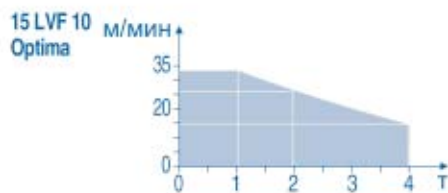

POTAIN 

IGO50

Самомонтирующийся башенный кран

GlobalCrane

официальный дистрибьютор Manitowoc Cranes

ГРУЗОВЫСОТНЫЕ ХАРАКТЕРИСТИКИ

ДИАГРАММЫ ГРУЗОПОДЪЕМНОСТЕЙ

- Реакции при работе
- Реакции в покое
- ▲ Вес без груза, балласта (или транспортных осей), с максимальной длиной стрелы и максимальной высотой.

С ПОДНЯТОЙ СТРЕЛОЙ

МЕХАНИЗМЫ

												л.с.	кВт	
	15 LVF 10 Optima	м/мин	3,6	18	30	49	66						15	11
		кг	2000	2000	2000	1100	500							
		м/мин	3,6	18	30	54	66	1,8	8,9	15	27	33		
		кг	2000	2000	2000	1000	500	4000	4000	4000	2000	1000		
	3 DVF5	м/мин	19 - 45 (0 → 1000 кг) - 19 - 41 (1000 → 4000 кг)									3	2,2	
	RVF+ 51	об/мин	0 → 0,8									5,5	4	
CEI 38 		IEC 38	kVA											
400 V (+6% -10%) 50 Hz		15 LVF 10 : 23 kVA					2000/14							