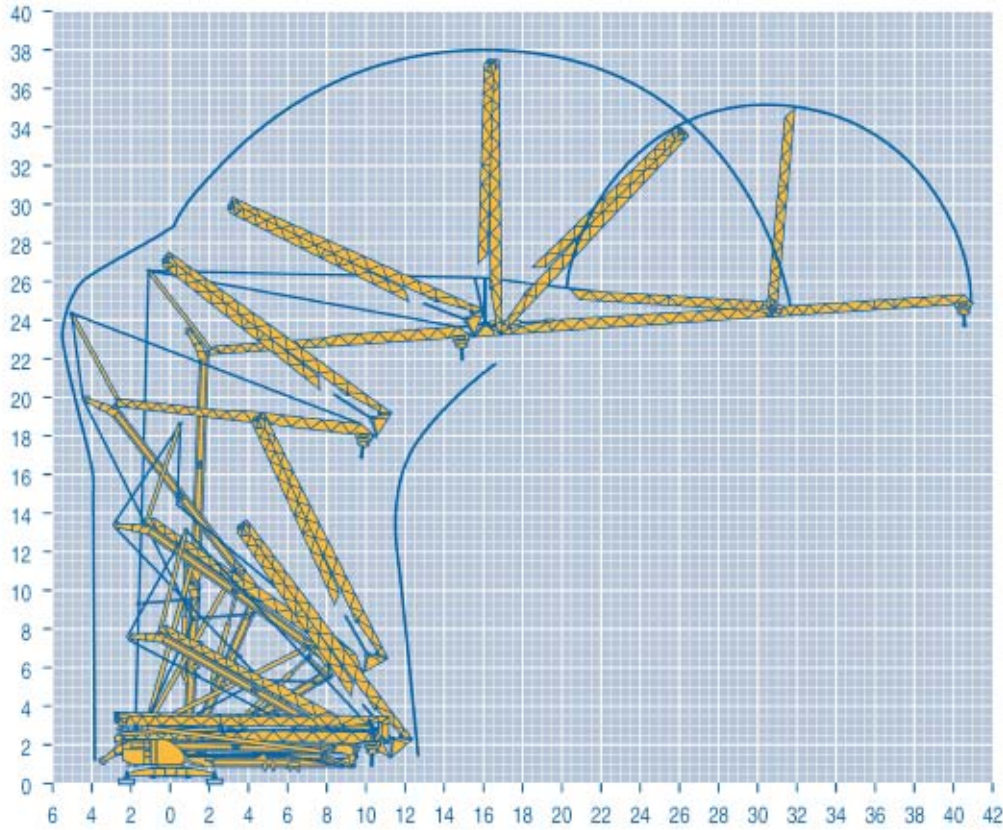

POTAIN 

IGO50

Самомонтирующийся башенный кран

GlobalCrane

официальный дистрибьютор Manitowoc Cranes

ГРУЗОВЫСОТНЫЕ ХАРАКТЕРИСТИКИ

ДИАГРАММЫ ГРУЗОПОДЪЕМНОСТЕЙ

- Реакции при работе
- Реакции в покое
- ▲ Вес без груза, балласта (или транспортных осей), с максимальной длиной стрелы и максимальной высотой.

С ПОДНЯТОЙ СТРЕЛОЙ

МЕХАНИЗМЫ

												л.с.	кВт	
	15 LVF 10 Optima	м/мин	3,6	18	30	49	66						15	11
		кг	2000	2000	2000	1100	500							
		м/мин	3,6	18	30	54	66	1,8	8,9	15	27	33		
		кг	2000	2000	2000	1000	500	4000	4000	4000	2000	1000		
	3 DVF5	м/мин	19 - 45 (0 → 1000 кг) - 19 - 41 (1000 → 4000 кг)									3	2,2	
	RVF+ 51	об/мин	0 → 0,8									5,5	4	
CEI 38 		IEC 38	kVA											
400 V (+6% -10%) 50 Hz		15 LVF 10 : 23 kVA					2000/14							

-  Движущаяся каретка
-  Движущаяся каретка и диаграммы грузоподъемностей
-  Подъем
-  Перемещение каретки
-  Поворот

МОНТАЖ

ТРАНСПОРТИРОВКА

- DJ100/S120 
- DJ105/S125
- DJ126M/S125
- DJ126M/S215M

	H			L
DJ100/S120	2,75 м	5,25 м	5,87 м	3,57 м 16,39 м
DJ105/S125	2,75 м	5,25 м	5,87 м	3,57 м 16,39 м
DJ126M/S125	2,75 м	5,25 м	5,87 м	3,57 м 16,96 м
DJ126M/S215M	3,55 м	4,93 м	6,19 м	4 м 17,75 м

- SL122/J215M
- SL121/J135
- SL121/S215M

SL122/J215M	3,65 м	4,93 м	6,19 м
SL121/J135	3,65 м	5,88 м	5,24 м
SL121/S215M	3,65 м	4,93 м	6,19 м

 Подкатные оси для перемещения по стройплощадке

A large, stylized graphic of a globe is positioned on the left side of the page. It features a white circular base with a black outline and several grey, curved lines representing latitude and longitude. The globe is set against a red background that occupies the right half of the page.