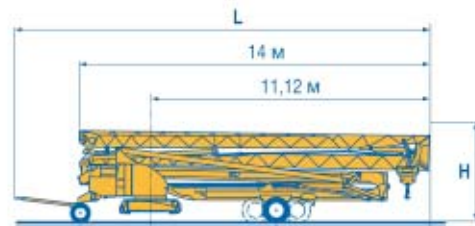

POTAIN 

IGO50

Самомонтирующийся башенный кран

GlobalCrane

официальный дистрибьютор Manitowoc Cranes

ГРУЗОВЫСОТНЫЕ ХАРАКТЕРИСТИКИ

ДИАГРАММЫ ГРУЗОПОДЪЕМНОСТЕЙ

- Реакции при работе
- Реакции в покое
- ▲ Вес без груза, балласта (или транспортных осей), с максимальной длиной стрелы и максимальной высотой.

С ПОДНЯТОЙ СТРЕЛОЙ

МЕХАНИЗМЫ

												л.с.	кВт	
	15 LVF 10 Optima	м/мин	3,6	18	30	49	66						15	11
		кг	2000	2000	2000	1100	500							
		м/мин	3,6	18	30	54	66	1,8	8,9	15	27	33		
		кг	2000	2000	2000	1000	500	4000	4000	4000	2000	1000		
	3 DVF5	м/мин	19 - 45 (0 → 1000 кг) - 19 - 41 (1000 → 4000 кг)									3	2,2	
	RVF+ 51	об/мин	0 → 0,8									5,5	4	
CEI 38 		IEC 38	kVA											
400 V (+6% -10%) 50 Hz		15 LVF 10 : 23 kVA					2000/14							

-  Движущаяся каретка
-  Движущаяся каретка и диаграммы грузоподъемностей
-  Подъем
-  Перемещение каретки
-  Поворот

МОНТАЖ

ТРАНСПОРТИРОВКА

- DJ100/S120 
- DJ105/S125
- DJ126M/S125
- DJ126M/S215M

	H			L
DJ100/S120	2,75 м	5,25 м	5,87 м	3,57 м 16,39 м
DJ105/S125	2,75 м	5,25 м	5,87 м	3,57 м 16,39 м
DJ126M/S125	2,75 м	5,25 м	5,87 м	3,57 м 16,96 м
DJ126M/S215M	3,55 м	4,93 м	6,19 м	4 м 17,75 м

- SL122/J215M
- SL121/J135
- SL121/S215M

SL122/J215M	3,65 м	4,93 м	6,19 м
SL121/J135	3,65 м	5,88 м	5,24 м
SL121/S215M	3,65 м	4,93 м	6,19 м

 Подкатные оси для перемещения по стройплощадке

A large, stylized graphic of a globe is positioned on the left side of the page. It features a white circular base with a black outline and several grey, curved lines representing latitude and longitude. The globe is set against a red background that occupies the right half of the page.